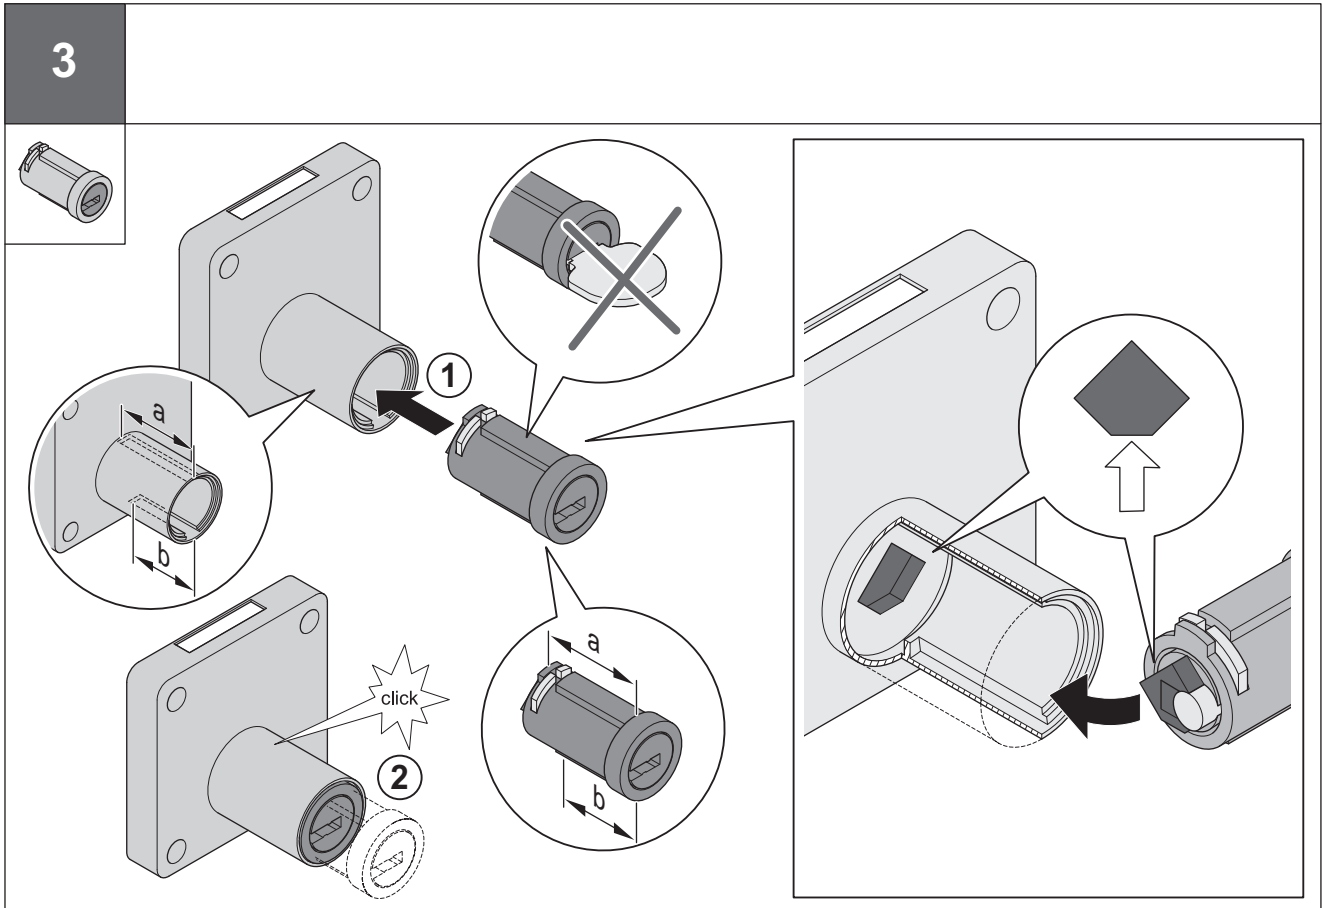

Wechselzylinder Symo Symo Cylinder with removable core

gilt für Artikel:
applies to Cat. No.:
210.51.60x
210.45.60x

Plättchenzylinder einsetzen (210.51.60x) Insert plate cylinder (210.51.60x)

Plättchenzylinder entfernen (210.51.60x) Remove plate cylinder (210.51.60x)

Stiftzylinder einsetzen (210.45.60x) Insert pin tumbler cylinder (210.45.60x)

Stiftzylinder entfernen (210.45.60x) Remove pin tumbler cylinder (210.45.60x)