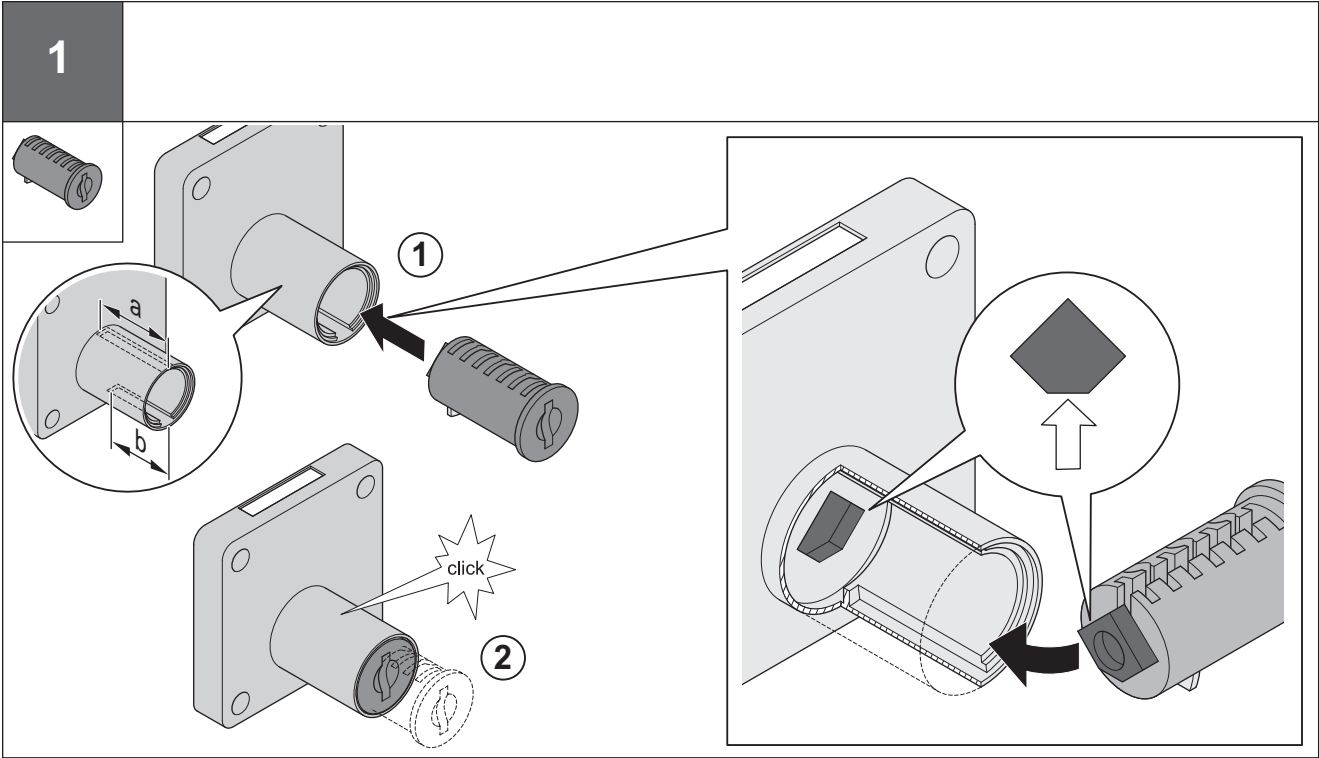

Wechselzylinder Symo Symo Cylinder with removable core

gilt für Artikel:
applies to Cat. No.:
210.51.60x
210.45.60x

Plättchenzylinder einsetzen (210.51.60x) Insert plate cylinder (210.51.60x)

Plättchenzylinder entfernen (210.51.60x) Remove plate cylinder (210.51.60x)

Stiftzylinder einsetzen (210.45.60x) Insert pin tumbler cylinder (210.45.60x)

Stiftzylinder entfernen (210.45.60x) Remove pin tumbler cylinder (210.45.60x)