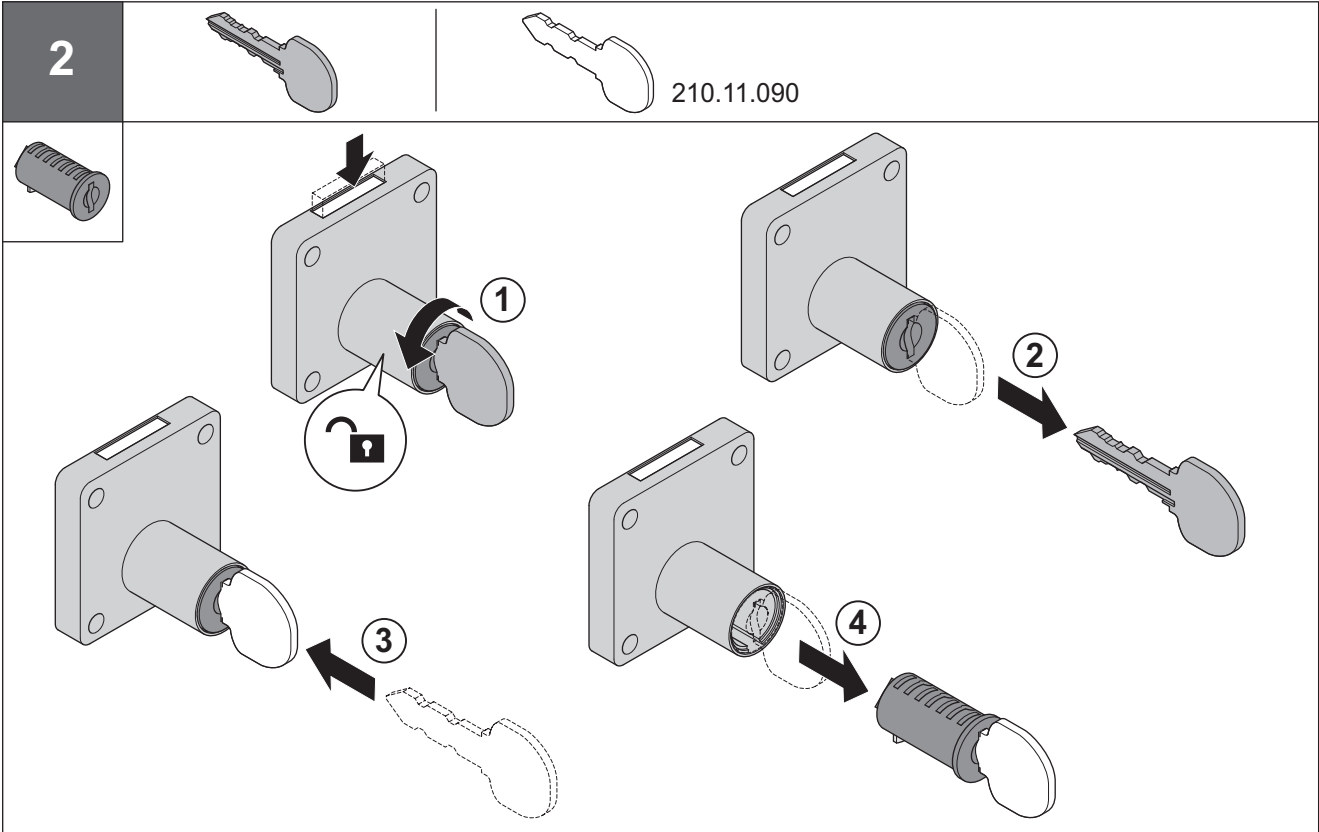

Wechselzylinder Symo Symo Cylinder with removable core

gilt für Artikel:
applies to Cat. No.:
210.51.60x
210.45.60x

Plättchenzylinder einsetzen (210.51.60x) Insert plate cylinder (210.51.60x)

Plättchenzylinder entfernen (210.51.60x) Remove plate cylinder (210.51.60x)

Stiftzylinder einsetzen (210.45.60x) Insert pin tumbler cylinder (210.45.60x)

Stiftzylinder entfernen (210.45.60x) Remove pin tumbler cylinder (210.45.60x)