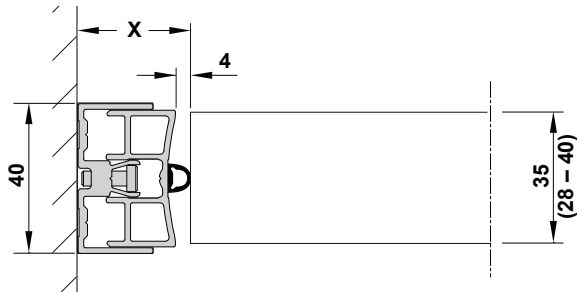

Slido W-Fold32 100G

943.55.703

A 1x

B 1x

1x **C**

1x **D**

732.29.865

i

X = 4 - 10

X = 24 - 30

HDE 13.12.2022