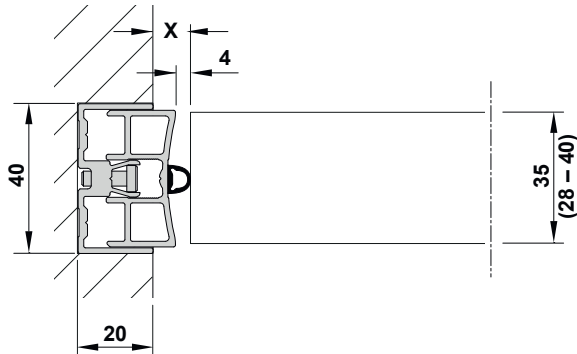

Slido W-Fold32 100G

943.55.703

A 1x

B 1x

1x **C**

1x **D**

732.29.865

i

X = 4 - 10