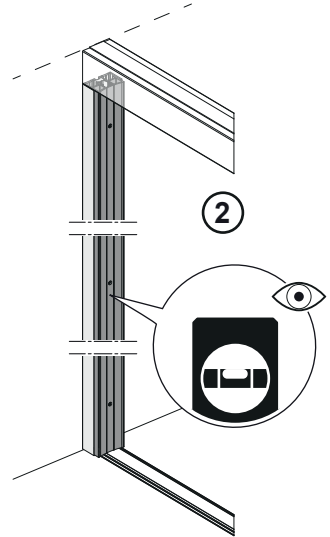

2

732.29.865

HDE 13.12.2022