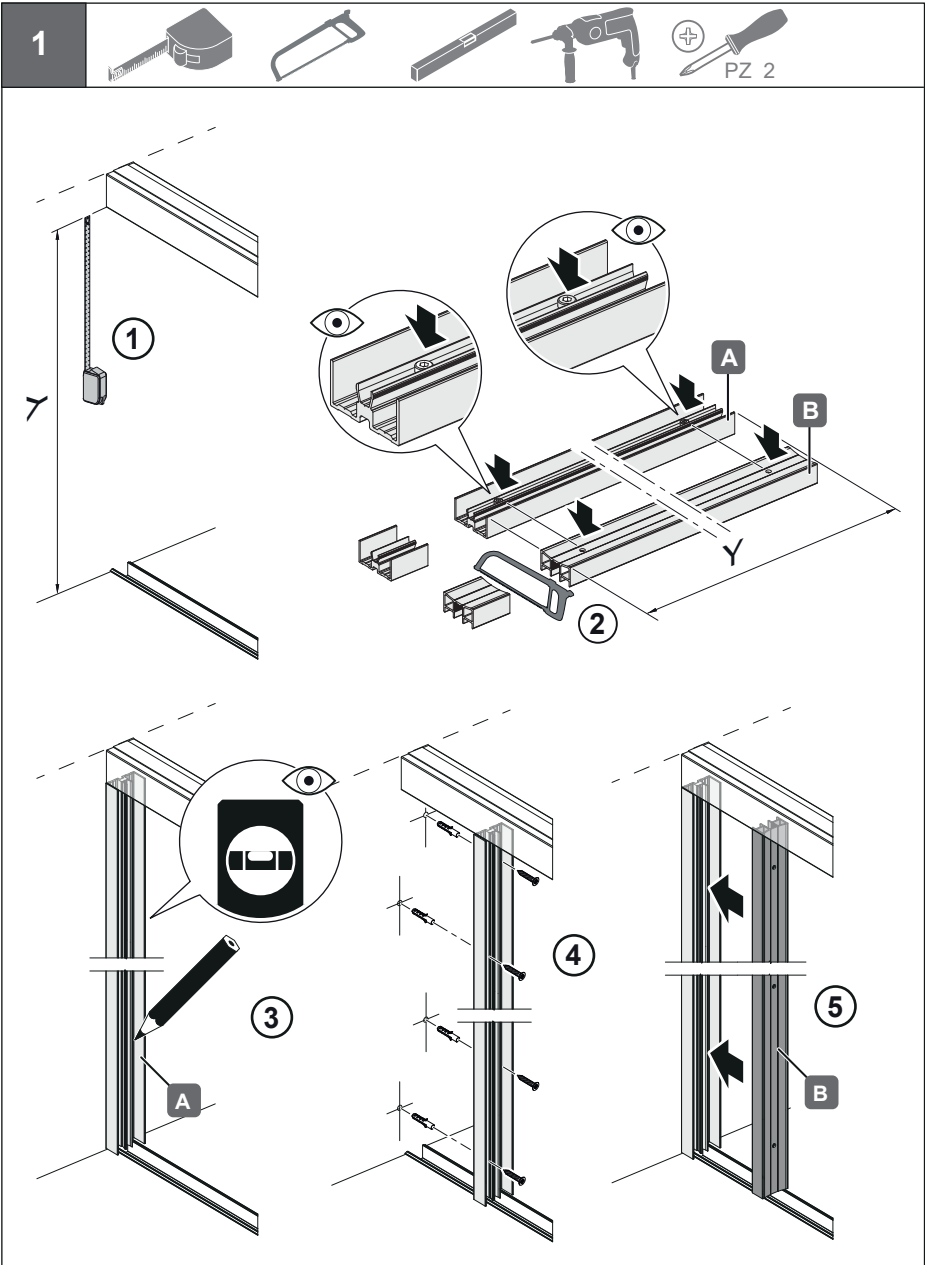

732.29.865

HDE 13.12.2022