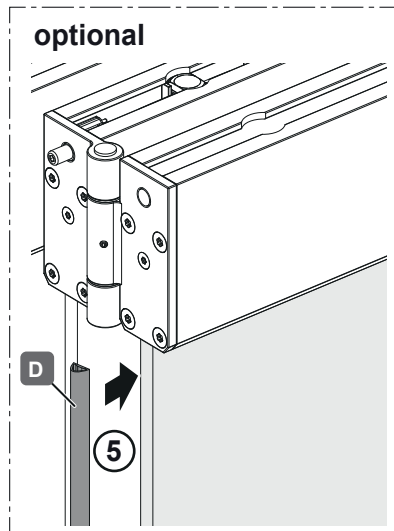

3

732.29.865

HDE 13.12.2022