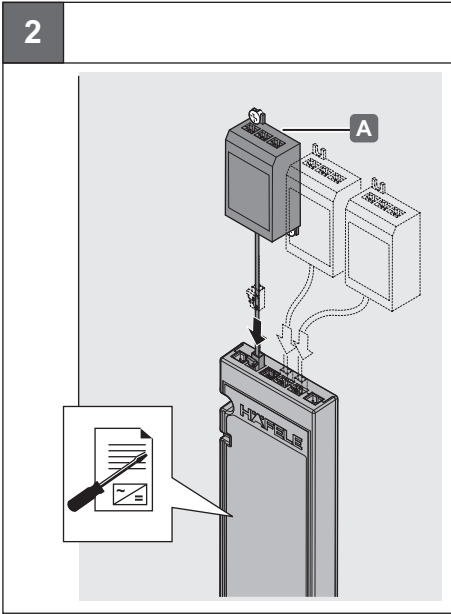

## Switch Distribution Box

		 mm	 mm	
833.74.751	<b>12 V</b> System	57 x 34 x 18	≥ 67 x 44 x 28	Loox <b>12 V</b>
833.77.723	<b>24 V</b> System			Loox <b>24 V</b>

732.28.407

HDE 01.04.2022

732.28.407

HDE 01.04.2022