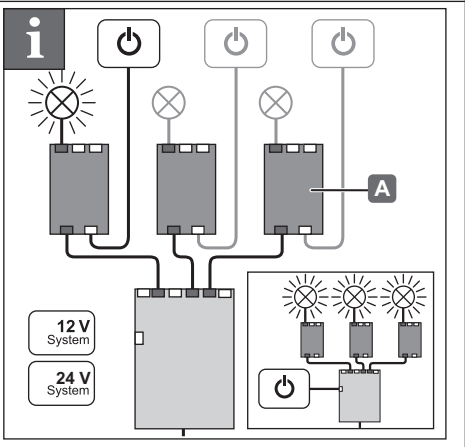

## Switch Distribution Box

		 mm	 mm	
833.74.751	<b>12 V</b> System	57 x 34 x 18	≥ 67 x 44 x 28	Loox <b>12 V</b>
833.77.723	<b>24 V</b> System			Loox <b>24 V</b>

732.28.407

HDE 01.04.2022

732.28.407

HDE 01.04.2022