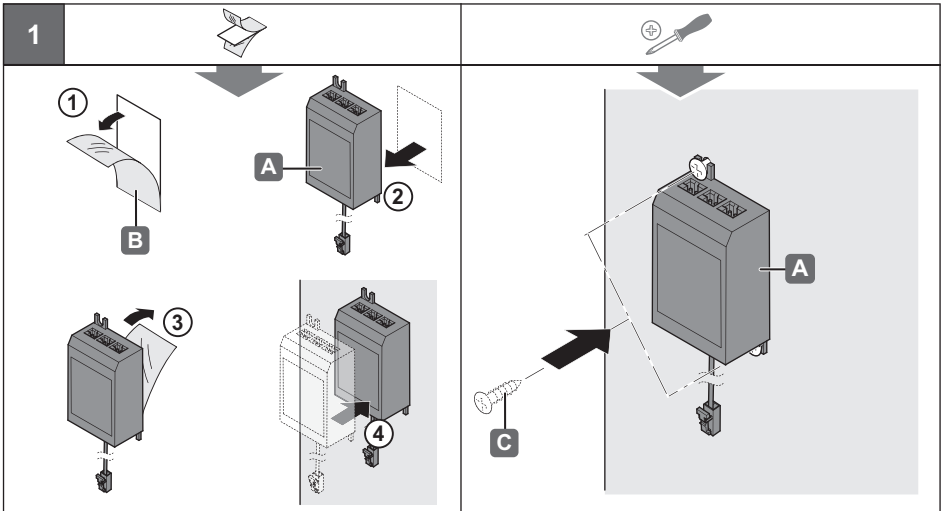

## Switch Distribution Box

		 mm	 mm	
833.74.751	<b>12 V</b> System	57 x 34 x 18	≥ 67 x 44 x 28	Loox <b>12 V</b>
833.77.723	<b>24 V</b> System			Loox <b>24 V</b>

732.28.407

HDE 01.04.2022

732.28.407

HDE 01.04.2022