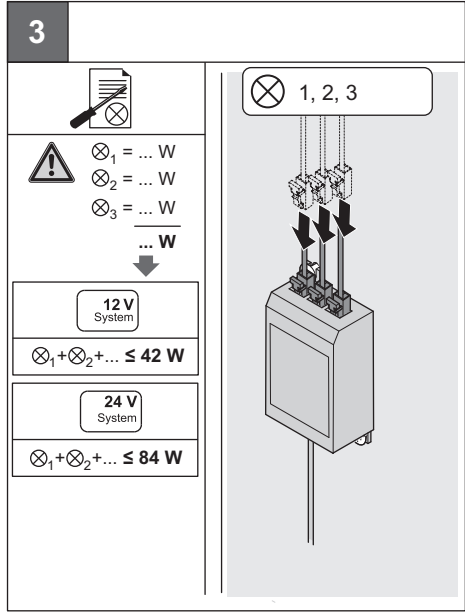

## Switch Distribution Box

		 mm	 mm	
833.74.751	<b>12 V</b> System	57 x 34 x 18	≥ 67 x 44 x 28	Loox <b>12 V</b>
833.77.723	<b>24 V</b> System			Loox <b>24 V</b>

732.28.407

HDE 01.04.2022

732.28.407

HDE 01.04.2022