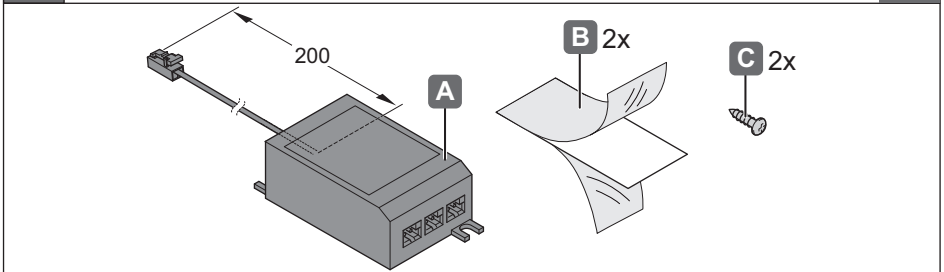

## Switch Distribution Box

		 mm	 mm	
833.74.751	<b>12 V</b> System	57 x 34 x 18	≥ 67 x 44 x 28	Loox <b>12 V</b>
833.77.723	<b>24 V</b> System			Loox <b>24 V</b>

732.28.407

HDE 01.04.2022

732.28.407

HDE 01.04.2022