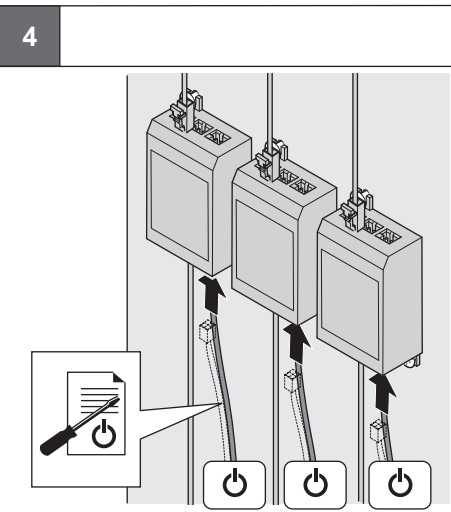

## Switch Distribution Box

		 mm	 mm	
833.74.751	<b>12 V</b> System	57 x 34 x 18	≥ 67 x 44 x 28	Loox <b>12 V</b>
833.77.723	<b>24 V</b> System			Loox <b>24 V</b>

732.28.407

HDE 01.04.2022

732.28.407

HDE 01.04.2022