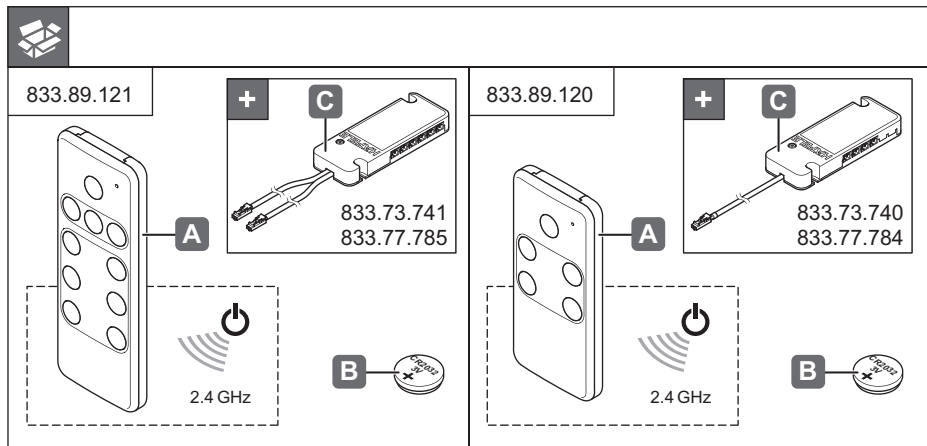

833.89.120
833.89.121

	T_A	f		mm	mm
833.89.120	-20 °C – +35 °C	2.4 GHz	CR2032 (3V)	100.7 x 47.2 x 11	110.7 x 57.2 x 21
833.89.121	-4 °F – +95 °F			126.7 x 47.2 x 11	136.7 x 57.2 x 21

732.28.363

HDE 08/2015