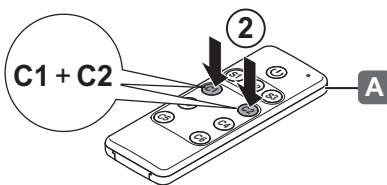

**833.89.120**  
**833.89.121**

	<b>T<sub>A</sub></b>	<b>f</b>		mm	mm
833.89.120	-20 °C – +35 °C	2.4 GHz	CR2032 (3V)	100.7 x 47.2 x 11	110.7 x 57.2 x 21
833.89.121	-4 °F – +95 °F			126.7 x 47.2 x 11	136.7 x 57.2 x 21

732.28.363

HDE 08/2015

1

833.89.120  
833.89.121

7 32 28 363

2

833.89.120  
833.89.121

HDE 08/2015