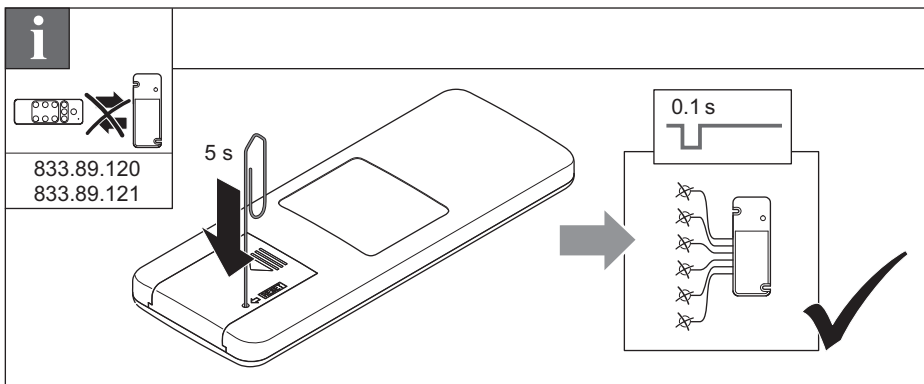

HDE 08/2015