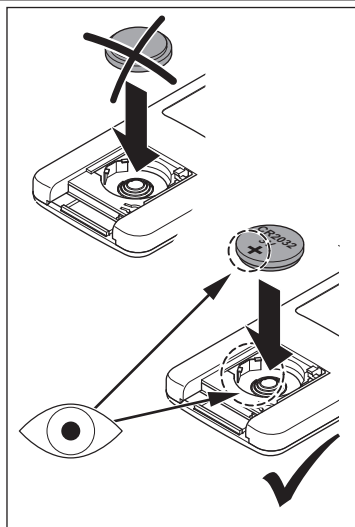

1

833.89.120
833.89.121