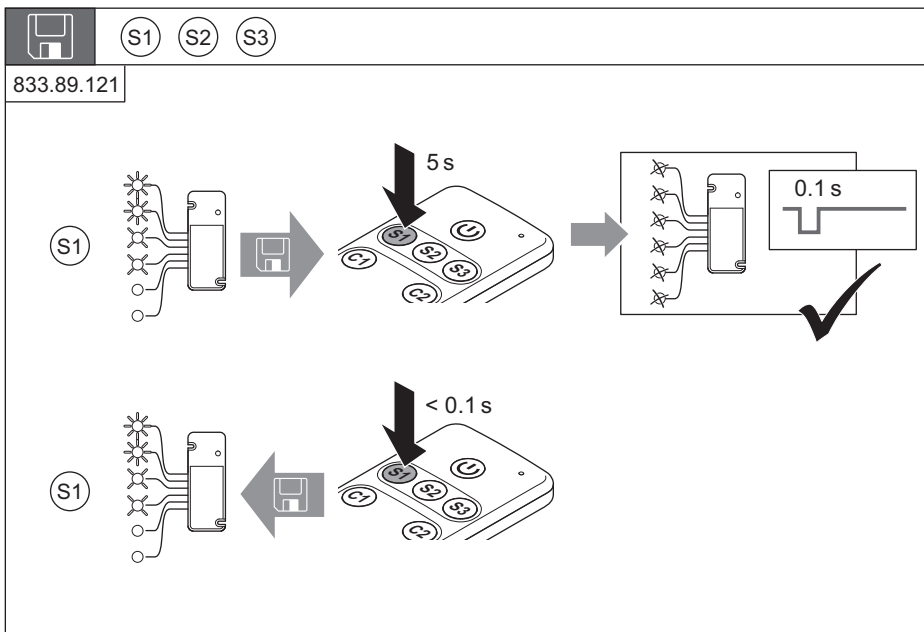

732.28.363