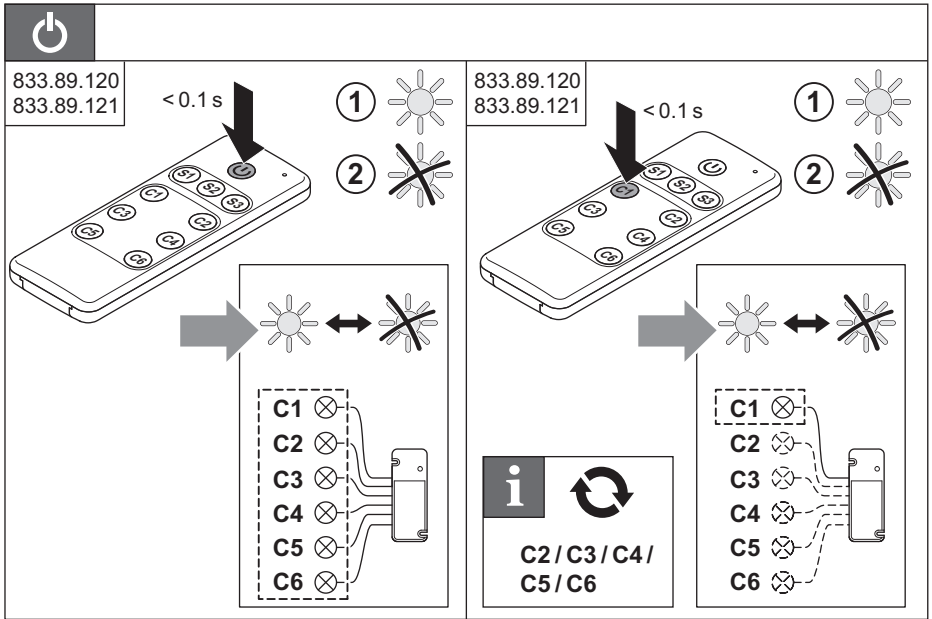

**833.89.120**  
**833.89.121**

	<b>T<sub>A</sub></b>	<b>f</b>		mm	mm
833.89.120	-20 °C – +35 °C	2.4 GHz	CR2032 (3V)	100.7 x 47.2 x 11	110.7 x 57.2 x 21
833.89.121	-4 °F – +95 °F			126.7 x 47.2 x 11	136.7 x 57.2 x 21

732.28.363

HDE 08/2015

1

833.89.120  
833.89.121

7 32 28 363

2

833.89.120  
833.89.121

HDE 08/2015