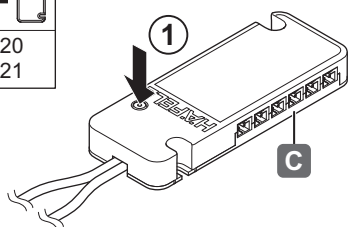

**833.89.120**  
**833.89.121**

	<b>T<sub>A</sub></b>	<b>f</b>		mm	mm
833.89.120	-20 °C – +35 °C	2.4 GHz	CR2032 (3V)	100.7 x 47.2 x 11	110.7 x 57.2 x 21
833.89.121	-4 °F – +95 °F			126.7 x 47.2 x 11	136.7 x 57.2 x 21

732.28.363

HDE 08/2015

1

833.89.120  
833.89.121

7 32 28 363

2

833.89.120  
833.89.121

HDE 08/2015