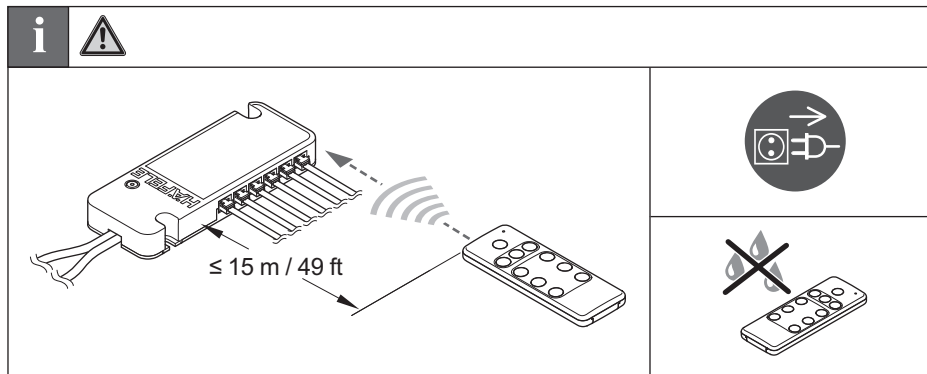

833.89.120
833.89.121

	T_A	f		mm	mm
833.89.120	-20 °C – +35 °C	2.4 GHz	CR2032 (3V)	100.7 x 47.2 x 11	110.7 x 57.2 x 21
833.89.121	-4 °F – +95 °F			126.7 x 47.2 x 11	136.7 x 57.2 x 21

732.28.363

HDE 08/2015