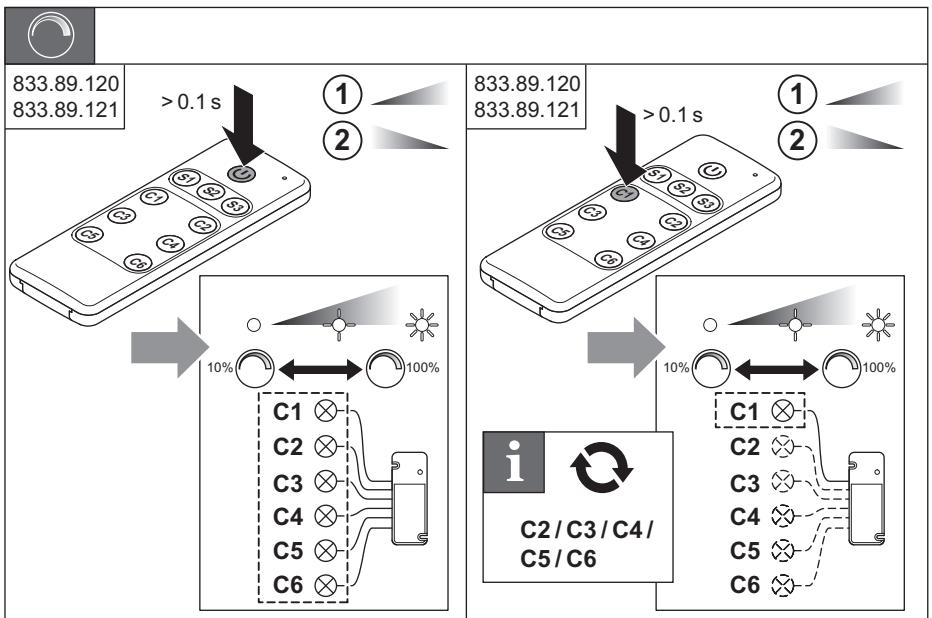

HDE 08/2015