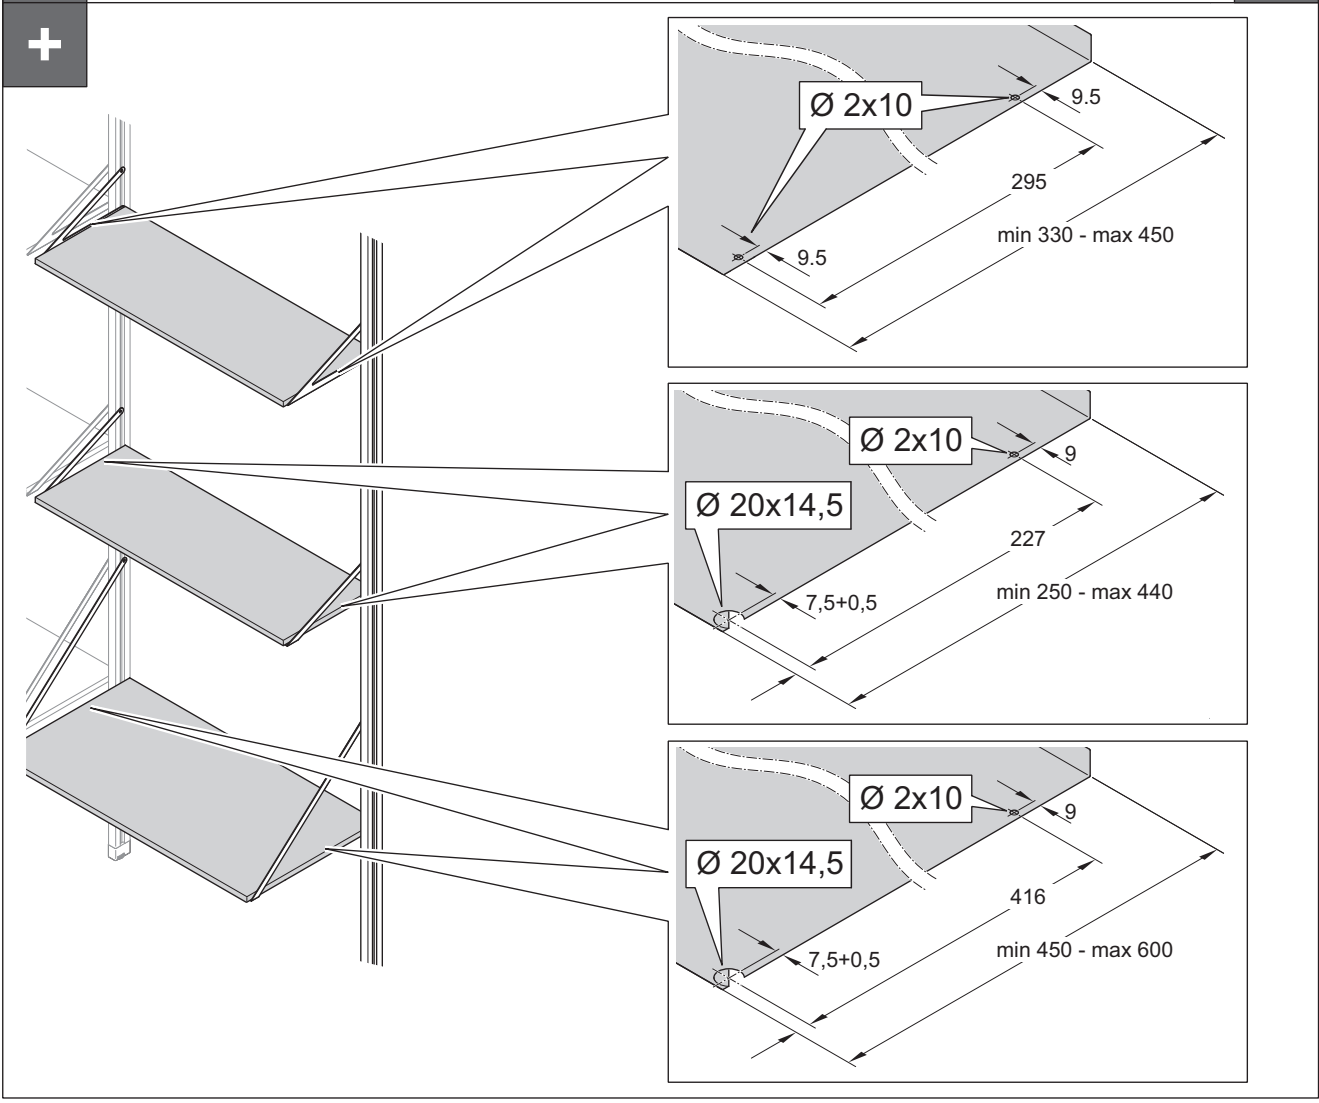

803.72.500
803.72.700

M 2x **O** 2x

M6x30/
M6x40

+

802.20.500
802.20.700

T > 1000

P 1x **Q** 1x

M6x30/
M6x40

732.28.872

HDE 13.02.2020

S	R-13-35-5 mm
----------	--------------

T	U-(2x20)-(2x5) mm
V	U-(2x20)-(2x10) mm

732.28.872

HDE 13.02.2020

732.28.872

HDE 13.02.2020