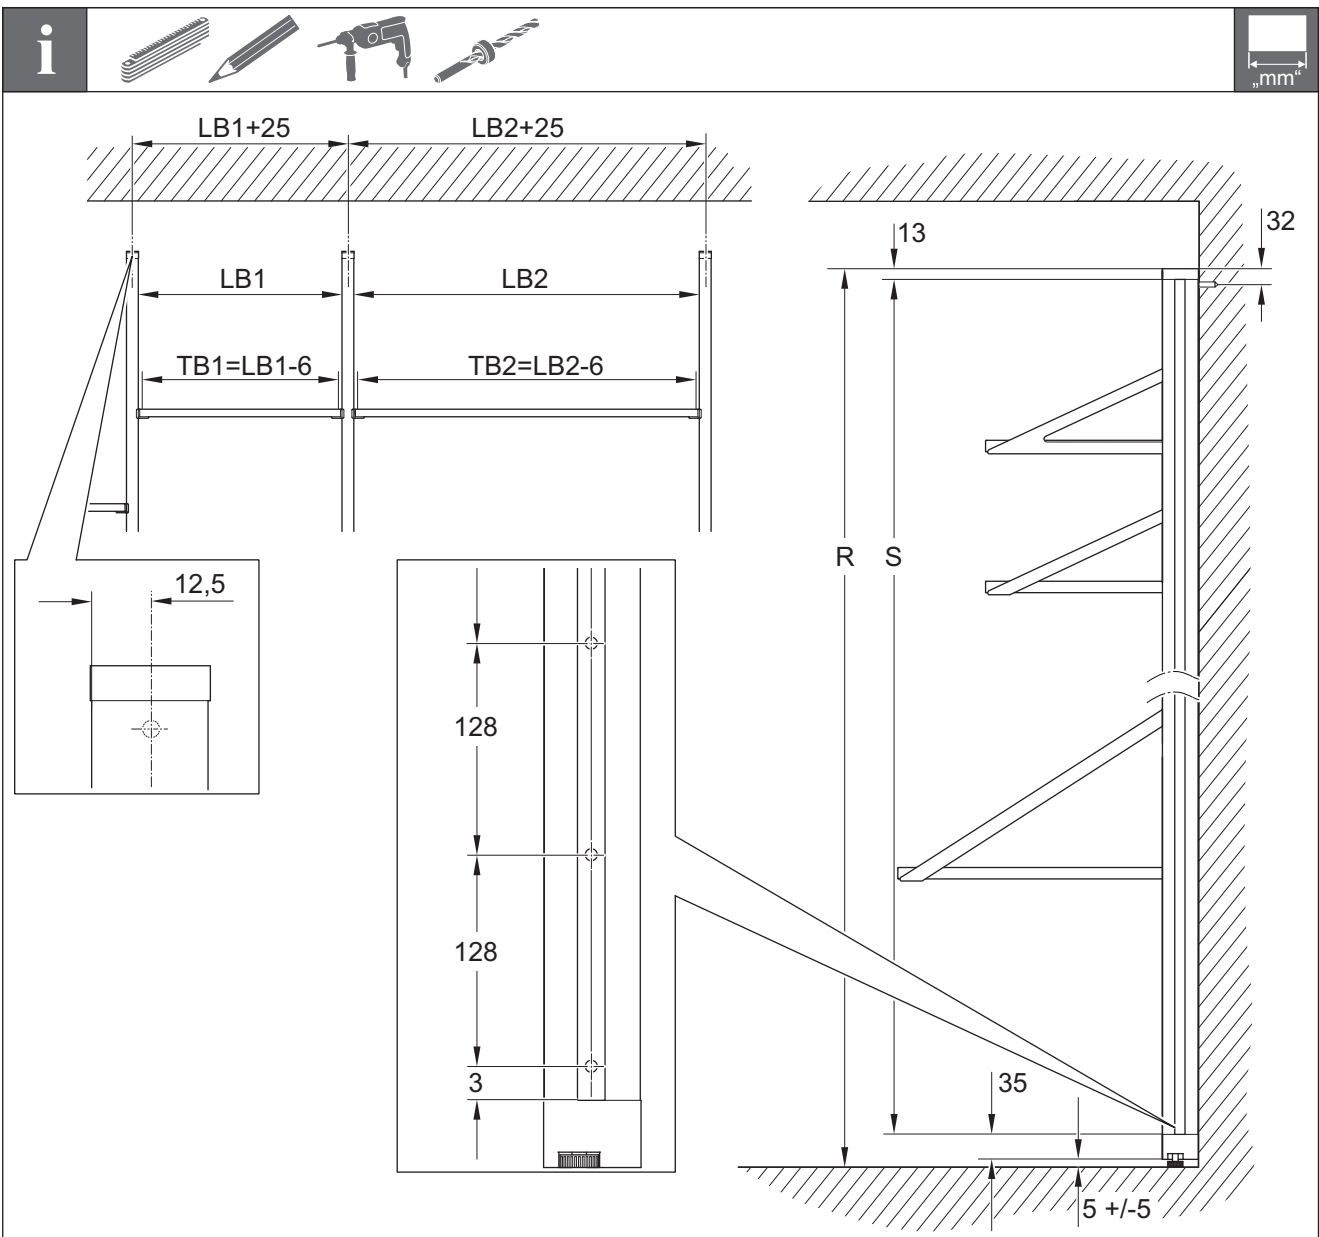

Ø5.5x25

A 1x

806.50.503
806.50.703

+

806.51.590
806.51.790

C 1x **B** 1x **F** 1x **G** 2x

Ø5.5x25 M4x12

+

803.72.500
803.72.700

M 2x **O** 2x

M6x30/
M6x40

+

802.20.500
802.20.700

T > 1000

P 1x **Q** 1x

M6x30/
M6x40

732.28.872

HDE 13.02.2020

S	R-13-35-5 mm
----------	--------------

T	U-(2x20)-(2x5) mm
V	U-(2x20)-(2x10) mm

732.28.872

HDE 13.02.2020

732.28.872

HDE 13.02.2020