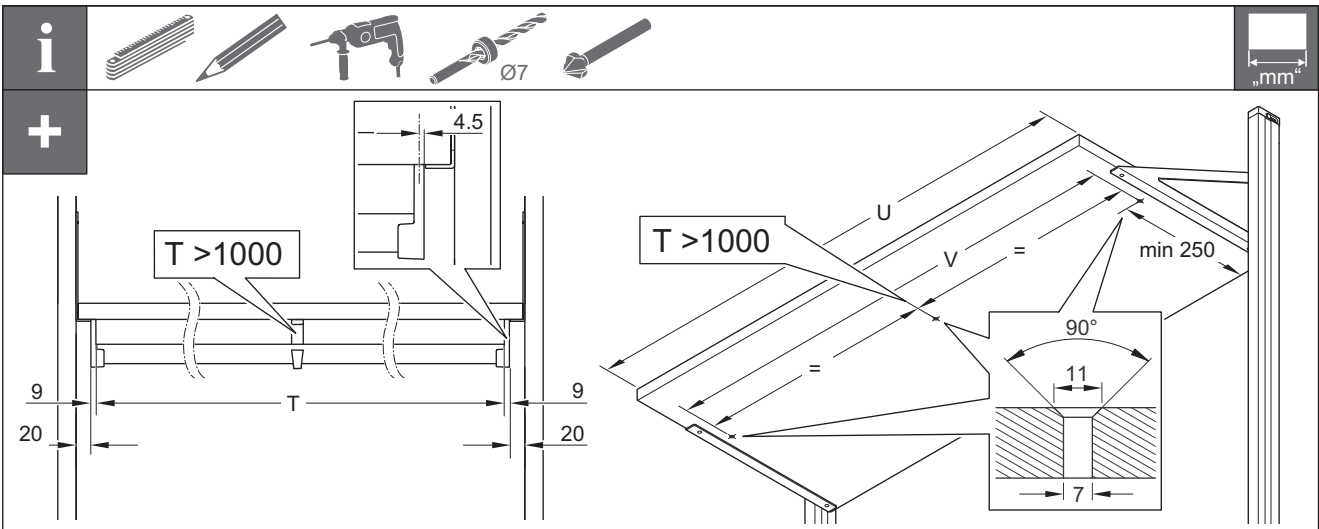

803.72.500
803.72.700

M 2x **O** 2x

M6x30/
M6x40

+

802.20.500
802.20.700

T > 1000

P 1x **Q** 1x

M6x30/
M6x40

732.28.872

HDE 13.02.2020

S	R-13-35-5 mm
----------	--------------

T	U-(2x20)-(2x5) mm
V	U-(2x20)-(2x10) mm

732.28.872

HDE 13.02.2020

732.28.872

HDE 13.02.2020