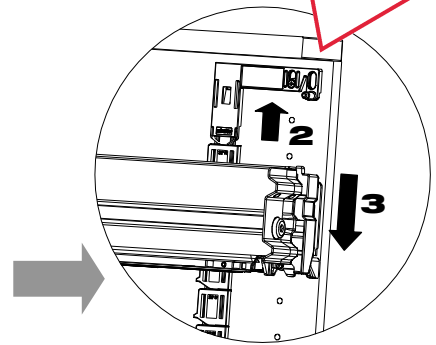

4x pro Führung / per slide
 SE = Selbsteinzug / SE = Self-Closing

3

Rafix Tab 20S 11,5 mm / 9,5mm /
 Rafix Tab 20S 11,5 mm / 9,5mm

4

Einhängen Führung und Sichern /
 Placement slide and save

Achtung: Schliessstange anheben /
Attention: Locking system lifting on !

5

Montage Parallelsteuerung /
 Mounting anti racking device

6

Montage hinter Türen /
 Mounting behind doors

7

Montage Blendenstütze oben /
 Mounting front panel support ahead

8

Montage Blendenstütze unten /
 Mounting front panel support below