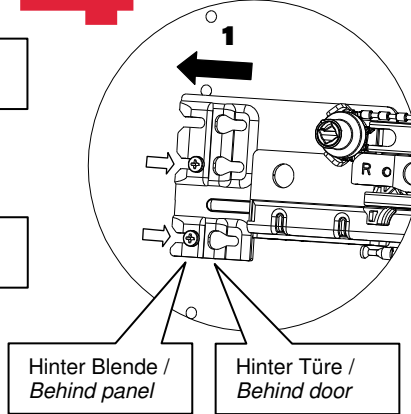

4x pro Führung / per slide
 SE = Selbsteinzug / SE = Self-Closing

3

Rafix Tab 20S 11,5 mm / 9,5mm /
 Rafix Tab 20S 11,5 mm / 9,5mm

4

Einhängen Führung und Sichern /
 Placement slide and save

Achtung: Schliessstange anheben /
Attention: Locking system lifting on !

5

Montage Parallelsteuerung /
 Mounting anti racking device

6

Montage hinter Türen /
 Mounting behind doors

7

Montage Blendenstütze oben /
 Mounting front panel support ahead

8

Montage Blendenstütze unten /
 Mounting front panel support below