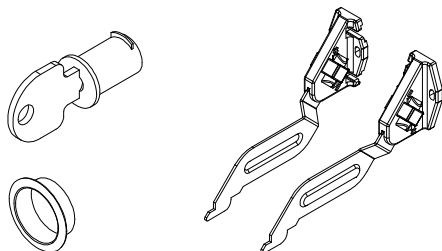

Packungsinhalt / Content:

Anzahl / Number			
Paar / pair	Paar / pair	Paar / pair	St. / pc.

Option / Option:

Hospa
 Ø 3,5 x 17 mm
 Art.-Nr. 015.51.640

Montageanleitung / Mounting Instruction:

1 Montage der ZV-Stange / Mounting CL bar

1x Rafix Tab 20S Ø 6 x 9,5 mm

„Click“

kürzbar / to shortened
 System 25: max. 2,5HE /
 System 32: max. 2HE

2 Montage Führung / Mounting slide

25 R

32 R

Raster 25 (2x 25) / pattern 25 (2x 25)

Raster 32 / pattern 32

4x pro Führung / per slide
 SE = Selbsteinzug / SE = Self-Closing

3

Rafix Tab 20S 11,5 mm / 9,5mm /
 Rafix Tab 20S 11,5 mm / 9,5mm

4

Einhängen Führung und Sichern /
 Placement slide and save

Achtung: Schliessstange anheben /
Attention: Locking system lifting on !