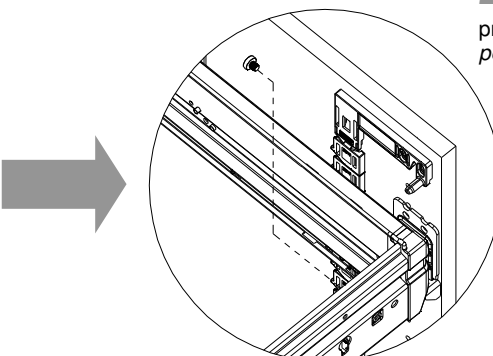

9

Montage Querprofil /
Mounting front/back panel