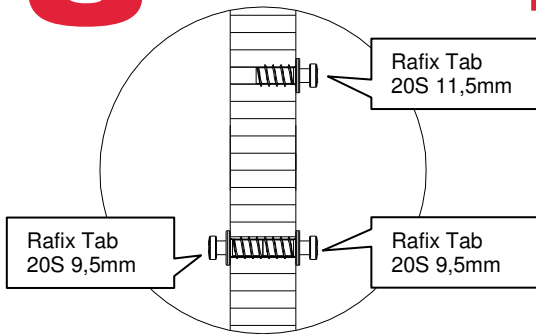

Packungsinhalt / Content:

Anzahl / Number			
Paar / pair	Paar / pair	Paar / pair	St. / pc.

Option / Option:

Hospa
 Ø 3,5 x 17 mm
 Art.-Nr. 015.51.640

Montageanleitung / Mounting Instruction:

1 Montage der ZV-Stange / Mounting CL bar

1x Rafix Tab 20S Ø 6 x 9,5 mm

„Click“

kürzbar / to shortened
 System 25: max. 2,5HE /
 System 32: max. 2HE

2 Montage Führung / Mounting slide

25 R

32 R

Raster 25 (2x 25) / pattern 25 (2x 25)

Raster 32 / pattern 32

4x pro Führung / per slide
 SE = Selbsteinzug / SE = Self-Closing

3

Rafix Tab 20S 11,5 mm / 9,5mm /
 Rafix Tab 20S 11,5 mm / 9,5mm

4

Einhängen Führung und Sichern /
 Placement slide and save

Achtung: Schliessstange anheben /
Attention: Locking system lifting on !