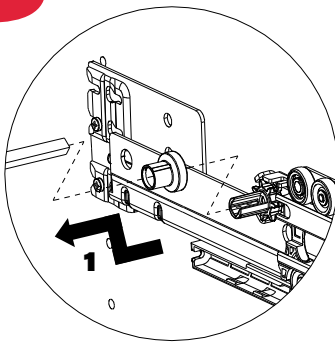

Packungsinhalt / Content:

Anzahl / Number			
Paar / pair	Paar / pair	Paar / pair	St. / pc.

Option / Option:

Hospa
 Ø 3,5 x 17 mm
 Art.-Nr. 015.51.640

Montageanleitung / Mounting Instruction:

1 Montage der ZV-Stange / Mounting CL bar

4x pro Führung / per slide
 SE = Selbsteinzug / SE = Self-Closing

3

Rafix Tab 20S 11,5 mm / 9,5mm /
 Rafix Tab 20S 11,5 mm / 9,5mm

4

Einhängen Führung und Sichern /
 Placement slide and save

Achtung: Schliessstange anheben /
Attention: Locking system lifting on !

5

Montage Parallelsteuerung /
 Mounting anti racking device

6

Montage hinter Türen /
 Mounting behind doors

7

Montage Blendenstütze oben /
 Mounting front panel support ahead

8

Montage Blendenstütze unten /
 Mounting front panel support below