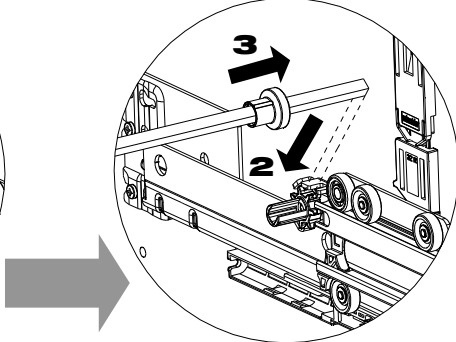

Packungsinhalt / Content:

Anzahl / Number			
Paar / pair	Paar / pair	Paar / pair	St. / pc.

Option / Option:

Hospa
 Ø 3,5 x 17 mm
 Art.-Nr. 015.51.640

Montageanleitung / Mounting Instruction:

1 Montage der ZV-Stange / Mounting CL bar

4x pro Führung / per slide
 SE = Selbsteinzug / SE = Self-Closing

3

Rafix Tab 20S 11,5 mm / 9,5mm /
 Rafix Tab 20S 11,5 mm / 9,5mm

4

Einhängen Führung und Sichern /
 Placement slide and save

Achtung: Schliessstange anheben /
Attention: Locking system lifting on !

5

Montage Parallelsteuerung /
 Mounting anti racking device

6

Montage hinter Türen /
 Mounting behind doors

7

Montage Blendenstütze oben /
 Mounting front panel support ahead

8

Montage Blendenstütze unten /
 Mounting front panel support below