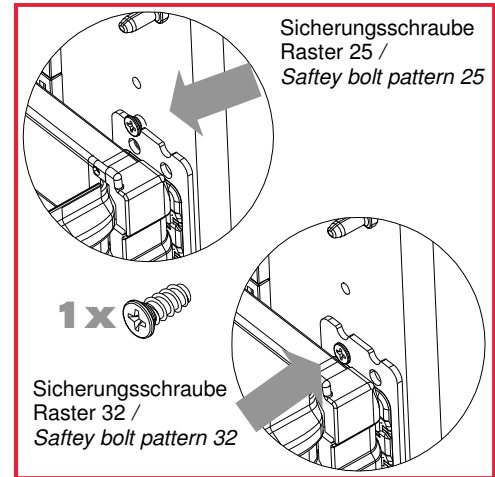

Packungsinhalt / Content:

Anzahl / Number			
Paar / pair	Paar / pair	Paar / pair	St. / pc.

Option / Option:

Hospa
 Ø 3,5 x 17 mm
 Art.-Nr. 015.51.640

Montageanleitung / Mounting Instruction:

1 Montage der ZV-Stange / Mounting CL bar

4x pro Führung / per slide
 SE = Selbsteinzug / SE = Self-Closing

3

Rafix Tab 20S 11,5 mm / 9,5mm /
 Rafix Tab 20S 11,5 mm / 9,5mm

4

Einhängen Führung und Sichern /
 Placement slide and save

Achtung: Schliessstange anheben /
Attention: Locking system lifting on !

5

Montage Parallelsteuerung /
 Mounting anti racking device

6

Montage hinter Türen /
 Mounting behind doors

7

Montage Blendenstütze oben /
 Mounting front panel support ahead

8

Montage Blendenstütze unten /
 Mounting front panel support below