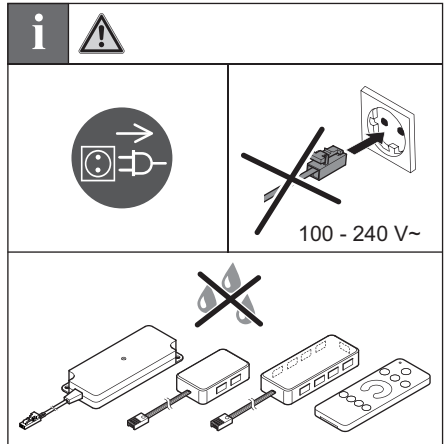

	W	T_A		
833.74.802	0 – 30 W	-20 °C – +35 °C -4 °F – +95 °F	96 x 44 x 16	

732.28.305

HDE 08/2015

732.28.305

HDE 08/2015