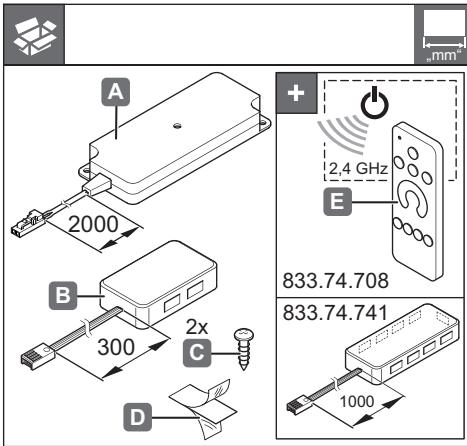

	W	T_A		
833.74.802	0 – 30 W	-20 °C – +35 °C -4 °F – +95 °F	96 x 44 x 16	

732.28.305

HDE 08/2015

732.28.305

HDE 08/2015