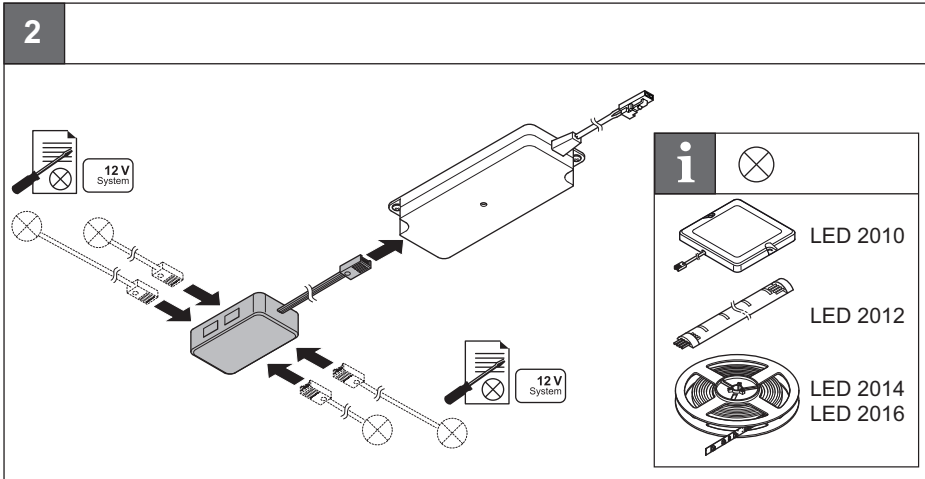

	W	T_A		
833.74.802	0 – 30 W	-20 °C – +35 °C -4 °F – +95 °F	96 x 44 x 16	

732.28.305

HDE 08/2015

732.28.305

HDE 08/2015